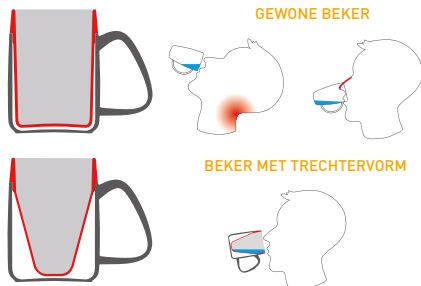

NIEUWE  
KLEUR

Deze beker heeft een trechtervormige binnenkant, waardoor hij dezelfde functie heeft als een neusbeker. U hoeft het hoofd echter niet achterover te buigen om vlot te kunnen drinken. Ideaal voor personen met slikproblematiek.