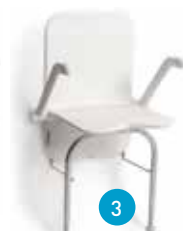

Opklapbare douchezit Etac Relax

Design douchezit in aluminium/roestvrij staal en kunststof. Voorzien van een ergonomische, afgeronde zitting met uitsparing vooraan.

- hoogte van 45 tot 55 cm (model met steunpoten), te kiezen bij de installatie
- zitting: 39 x 45 cm
- totale breedte (model met armsteunen): 53 cm
- breedte tussen de armsteunen: 42 cm
- diepte vanaf de muur: uitgeklaapt 45 cm, opgeklapt 8 cm
- maximale belasting: 125 kg (zonder steunpoten), 150 kg (met steunpoten)